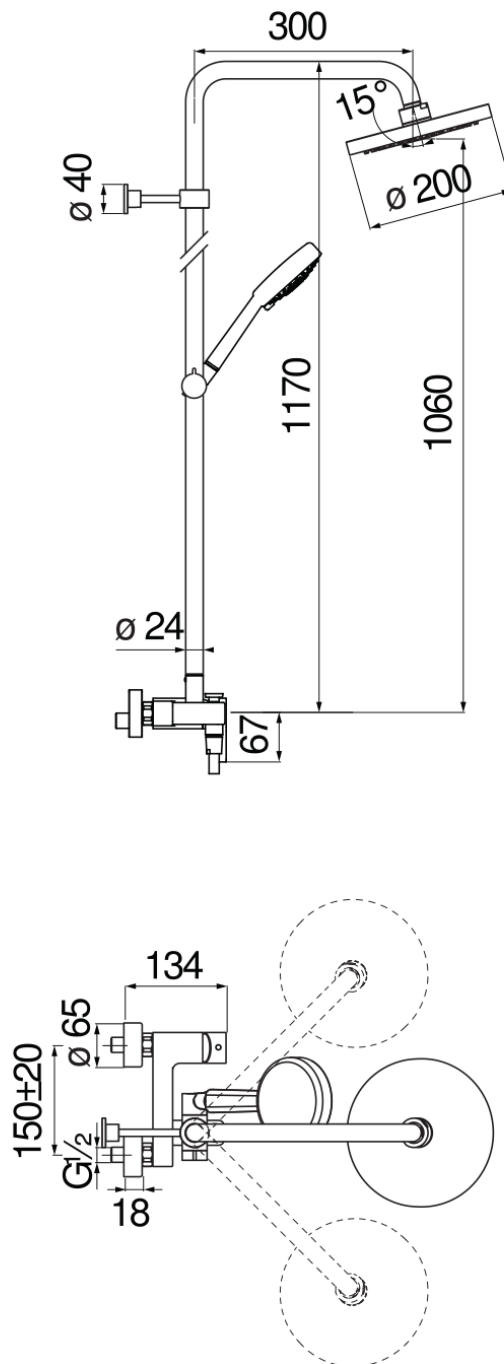

SPECIFICHE

Monocomando esterno

Chrome

Soffione a snodo ø 200 mm abs

Deviatore con ritorno automatico

Supporto doccetta scorrevole e orientabile

Doccetta a 3 getti e flessibile 150 cm

Limitatore di portata con freno al 50%

Imballo: 117 x 42 x 8,5 cm / 0,04177 m³ / 6,67 kg

DIAGRAMMA DI PORTATA: ACQUA CALDA/FREDDA

DIAGRAMMA DI PORTATA: ACQUA MISCELATA