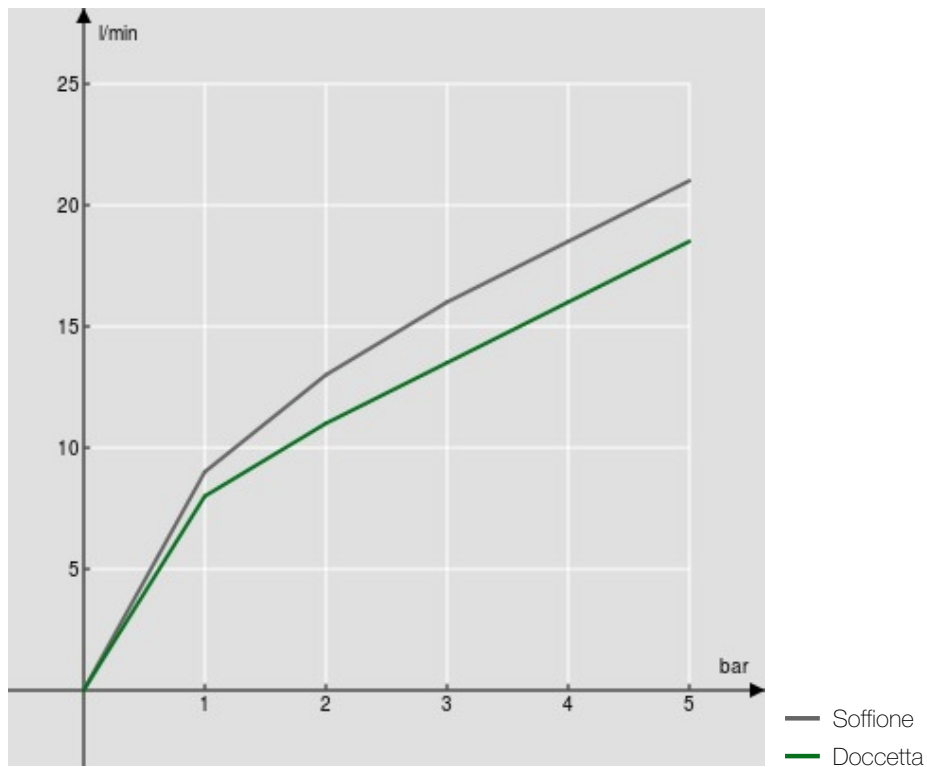

SPECIFICHE

Monocomando esterno

Chrome

Soffione a snodo ø 200 mm abs

Deviatore con ritorno automatico

Supporto doccetta scorrevole e orientabile

Doccetta a 3 getti e flessibile 150 cm

Limitatore di portata con freno al 50%

Imballo: 117 x 42 x 8,5 cm / 0,04177 m³ / 6,67 kg

DIAGRAMMA DI PORTATA: ACQUA CALDA/FREDDA

DIAGRAMMA DI PORTATA: ACQUA MISCELATA